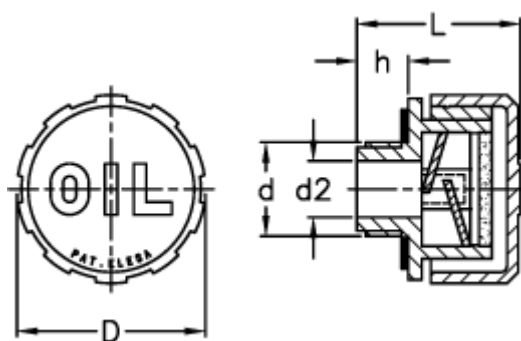

Varenummer: 2311054121  
Beskrivelse: E+G Olieprop  
SFP.30-1/2+F FIL

## Mål

D = 31  
d = G 1/2  
d2 = 12  
h = 9.5  
L = 29.5